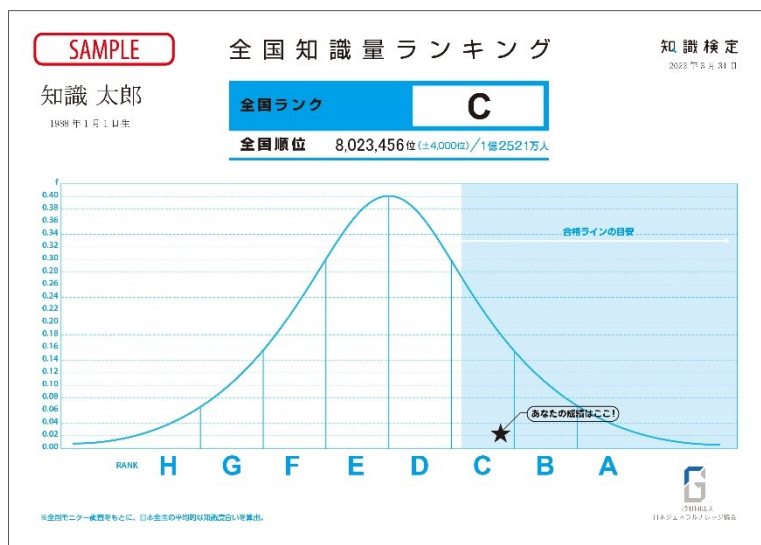

本日より第4回知識検定の申込受付を開始！  
第4回知識検定では、あなたの全国順位を発表します！  
あなたの知識量は、全国1億2521万人中の何位？

一般社団法人日本ジェネラルナレッジ協会（所在地：東京都渋谷区、代表理事：仲野隆也）と日販セグモ株式会社（本社：東京都千代田区、代表取締役：安井邦好）は、本日より第4回知識検定の申込受付を開始いたします。

「出題範囲が森羅万象」という画期的な検定試験としてスタートした「知識検定」ですが、遂に第4回目の開催が決定しました。今までは受検者の皆さまには「知歴書」という成績表をご提供していました。「知歴書」は総受検者の中の順位は明確になるものの、「全国レベルで見たら、自分の順位が何位ぐらいなのか知りたい！」という受検者様からの声が数多く寄せられていました。そこで今回は「全国知識量ランキング」を発表いたします！分母は1億2521万人。その中であなたの知識量順位が判明します！

「全国知識量ランキング」を算出することを目的に、この度 JEUGIA カルチャーセンターを運営する株式会社十字屋（本社：京都府京都市、代表取締役：西村昌史）の協力のもと、大規模なモニター受検を実施いたしました。日本の人口構成比に則し、全国の10代～70代の男女に対してテストを実施。この結果を踏まえて、日本全体の平均的な知識度合いを算出いたしました。日本全国1億2521万人を8つのランクに分類。第4回知識検定では全ての受検者様に今までと同様「知歴書」を贈呈し、さらに「全国知識量ランキング」もお知らせします。果たしてあなたは、全国1億2521万人中でおおよそ何位ぐらいなのでしょう？