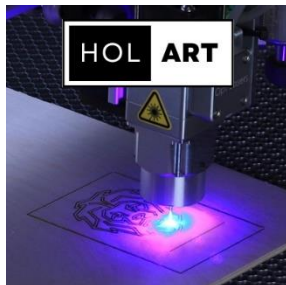

一般公募の作品からお好きなデザインをその場でレーザー刻印します！刻印できるアイテムには、国産間伐材使用のエコロジーな木製「コースター」と「スマホスタンド」をご用意。誰でも身近にアートを楽しめる、エッグンワークスのご提案する新しいアートのカタチです。

■「文具女子博」でしか楽しめない！人気企画も目白押し！

※価格は全て税込

※在庫の数に限りがございますのでご注意ください。

1. 2way ボールペンコレクション